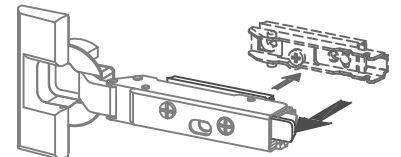

FIG. 17

- U X 4
- V X 8  
4,2x13,5mm
- W X 2  
Left
- Z X 2  
Right

Lägejustering  
Justierung der Türen  
Adjusting the doors  
Réglage de la porte  
Bijstelling van de deur  
Ajuste de las puertas  
Regolazione delle porte  
Afinação da porta

Soft close

FIG. 18

Y X 8  
5x30mm

FIG. 19

AA X 8  
ø4x8      Y X 4  
5x30mm

- DK Ved reklamation oplyses følgende:
- D Im Reklamationsfall, bitte folgendes erläutern:
- US In case of claims, please state the following:
- F En cas de réclamation, veuillez indiquer:
- NL Bij service volgene mededelen
- E En caso de reclamación, indicar lo siguiente:
- P No caso de reclamação, por favor indique o seguinte:
- JP お気づきの点等ございましたら、以下の点をお知らせください。